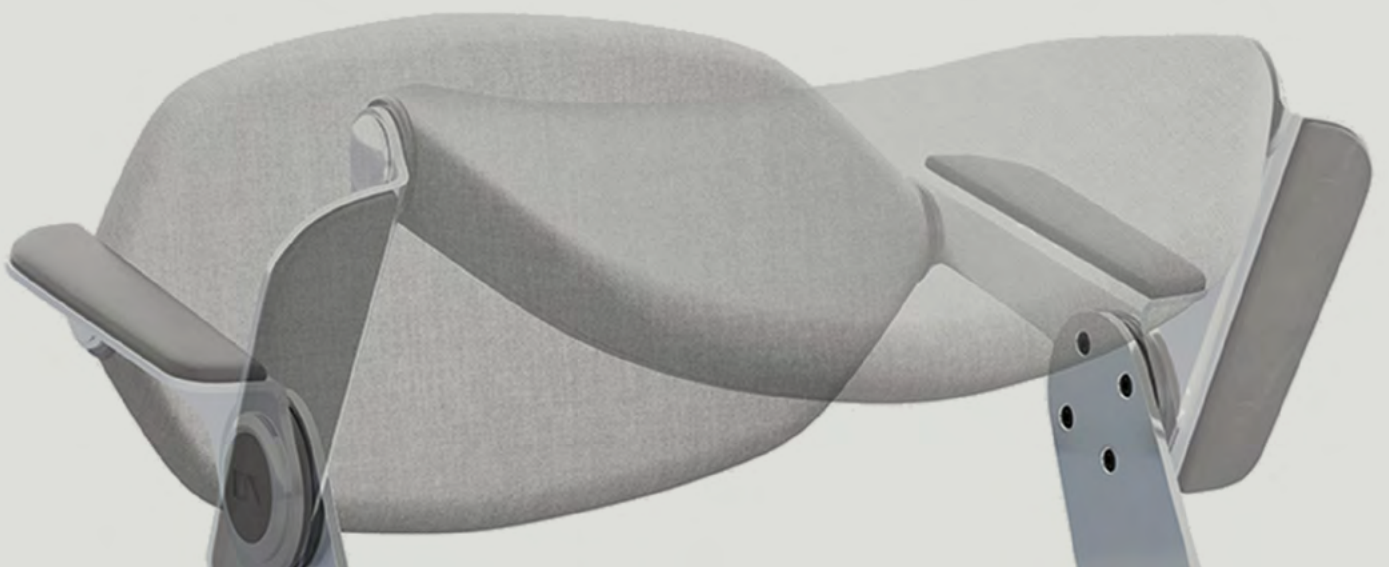

SITZEN ODER STEHEN ?

SITZEN **UND** STEHEN !

Mit dem *Balance.Chair* by UNIONZEISS

DOPPELT FUNKTIONAL EINFACH SCHÖN

VOM SITZEN ZUM STEHEN

Durch Umklappen der Armlehnen verwandelt sich der Drehstuhl in eine Stehhilfe

INNOVATIVE GASFEDER

Die Stopp-Funktion der eigens für den BALANCE.CHAIR entwickelte Gasfeder fixiert den Stuhl bei Belastung

ALUMINIUM-SCHALE

Die hochwertige Schale ist in verschiedenen Designs erhältlich

ALUMINIUM-FUSSKREUZ

Passend zur Schale kann das formschöne Fußkreuz mit Rollen in zwei Ausführungen kombiniert werden

reddot award 2018
winner

Und wo kann ich den testen? ...

„Die **IDEE**
ist der Grundstein
jeder Entwicklung.“